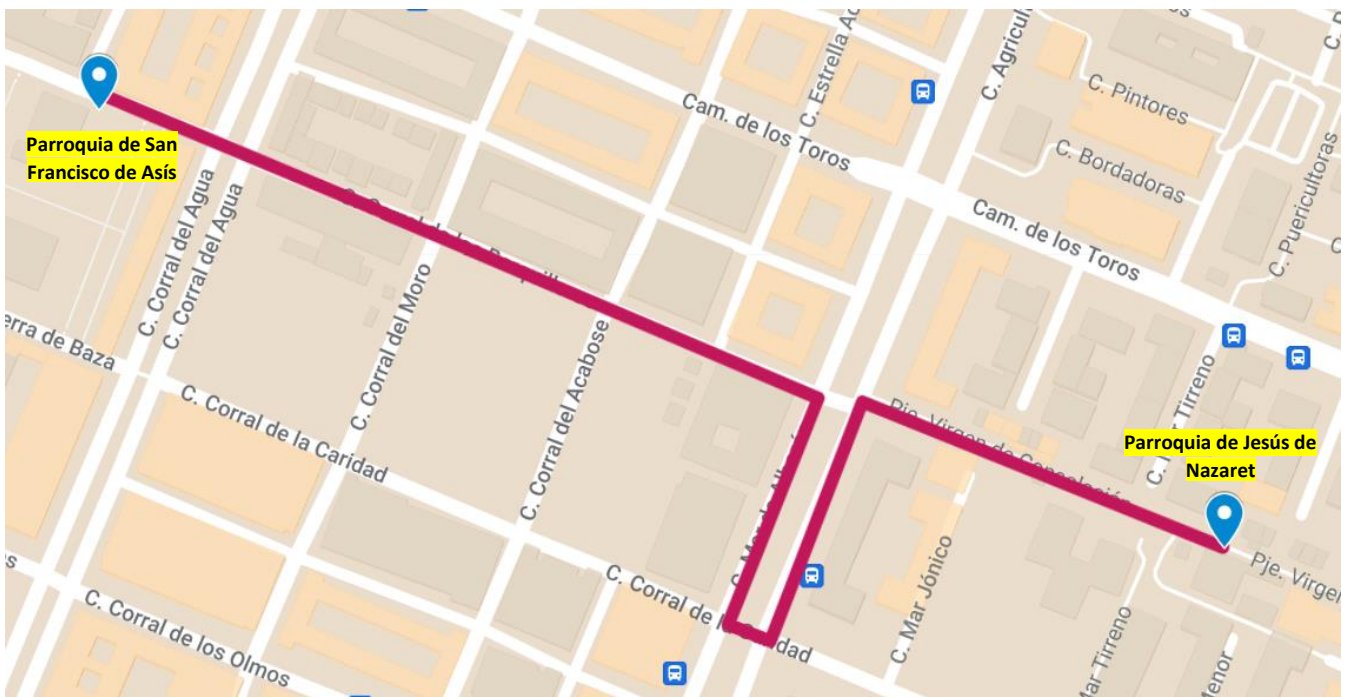

**Hermandad y Cofradía de Nazarenos de Nuestro Padre Jesús
de Nazaret, María Santísima del Amor, San Marcos Evangelista
y San Isidro Labrador**

ANEXO

**Traslado desde la Parroquia de San Francisco de Asís a la
Parroquia de Jesús de Nazaret y Nuestra Señora de Consolación**

28 de septiembre de 2024

Salida (20.30 horas) – Parque Sierra de Aroche – Corral de los Barquilleros – Mar de Alborán (sentido marcha) – Corral de la Caridad – Mar de Alborán (sentido marcha) Travesía Nuestra Señora de Consolación — Entrada (22.00 horas)

5 de octubre de 2024

Salida (20.30 horas) – Travesía Nuestra Señora de Consolación –
Mar Mediterráneo – Ronda Urbana Norte – Cortijo de la
Albarrana – Avenida de la Mujer Trabajadora – Profesor Tierno
Galván – San Diego – Entrada (22.30 horas)

19 de octubre de 2024

Salida (16.15 horas) – Alfareros – Estibadores – Sembradores –
Estrella Antares – Estrella Canopus (dirección marcha) – Pinar de
Barbate – Parque Sierra Norte – Parque Sierra de Aroche –
Parroquia de San Francisco de Asís (18.35 horas) – Corral del
Agua (dirección contraria) – Corral de la Caridad – Corral del
Moro – Parque Torcal de Antequera – Parque de Grazalema –
Glorieta Berrocal – Franquicia – Carteros – Mensajeros – Estafeta
– Profesor Tierno Galván – San Diego – **Parroquia de Santa
María de la Cabeza (21.55 horas)** – Profesor Tierno Galván –
Cortijo de la Albarrana – Ronda Urbana Norte – Mar
Mediterráneo – Travesía Nuestra Señora de Consolación –
**Parroquia de Jesús de Nazaret y Nuestra Señora de Consolación
(00.00 horas)** – Mar Tirreno – Camino de los Toros – Viñadores –
Cerrajeros – Plaza Diputado Ramón Rueda – Tapiceros –
Alfareros – **Entrada (02.00 horas)**