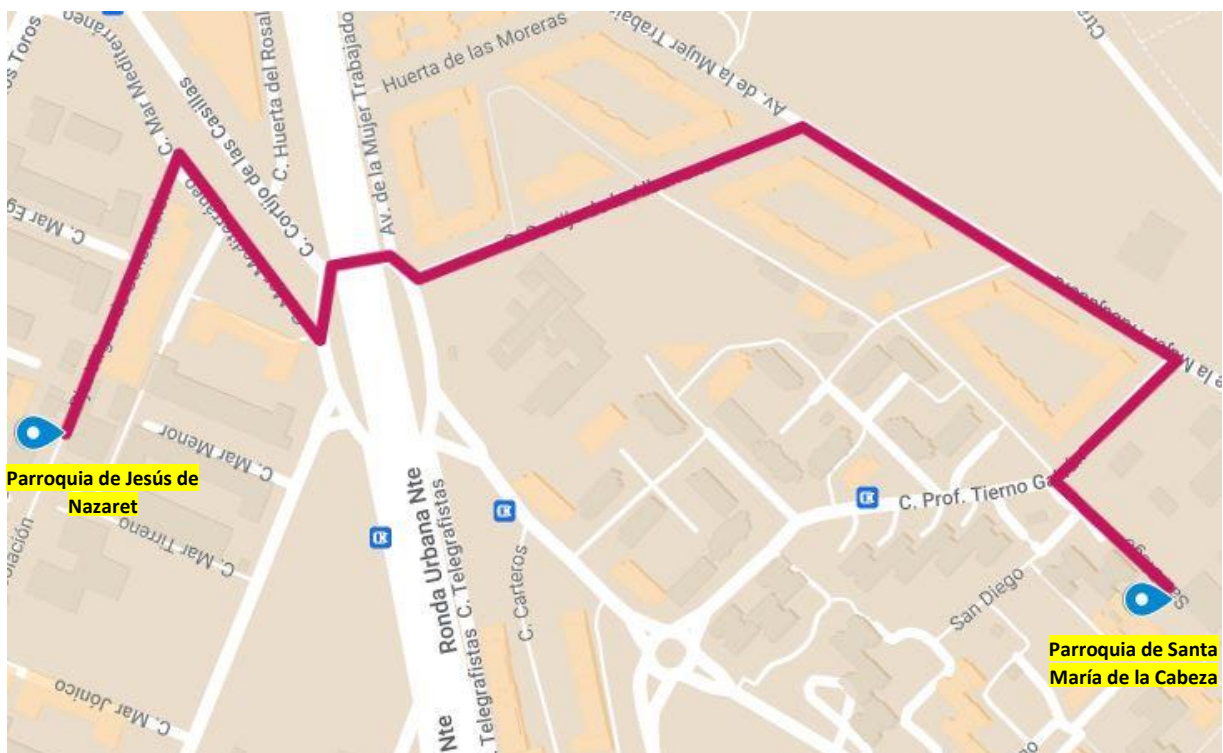

28 de septiembre de 2024

Salida (20.30 horas) – Parque Sierra de Aroche – Corral de los Barquilleros – Mar de Alborán (sentido marcha) – Corral de la Caridad – Mar de Alborán (sentido marcha) Travesía Nuestra Señora de Consolación — Entrada (22.00 horas)

**Hermandad y Cofradía de Nazarenos de Nuestro Padre Jesús
de Nazaret, María Santísima del Amor, San Marcos Evangelista
y San Isidro Labrador**

ANEXO

**Traslado desde la Parroquia de Jesús de Nazaret y Nuestra
Señora de Consolación a la Parroquia de Santa María de la
Cabeza**

5 de octubre de 2024

Salida (20.30 horas) – Travesía Nuestra Señora de Consolación –
Mar Mediterráneo – Ronda Urbana Norte – Cortijo de la
Albarrana – Avenida de la Mujer Trabajadora – Profesor Tierno
Galván – San Diego – Entrada (22.30 horas)

19 de octubre de 2024

Salida (16.15 horas) – Alfareros – Estibadores – Sembradores –
Estrella Antares – Estrella Canopus (dirección marcha) – Pinar de
Barbate – Parque Sierra Norte – Parque Sierra de Aroche –
Parroquia de San Francisco de Asís (18.35 horas) – Corral del
Agua (dirección contraria) – Corral de la Caridad – Corral del
Moro – Parque Torcal de Antequera – Parque de Grazalema –
Glorieta Berrocal – Franquicia – Carteros – Mensajeros – Estafeta
– Profesor Tierno Galván – San Diego – **Parroquia de Santa
María de la Cabeza (21.55 horas)** – Profesor Tierno Galván –
Cortijo de la Albarrana – Ronda Urbana Norte – Mar
Mediterráneo – Travesía Nuestra Señora de Consolación –
**Parroquia de Jesús de Nazaret y Nuestra Señora de Consolación
(00.00 horas)** – Mar Tirreno – Camino de los Toros – Viñadores –
Cerrajeros – Plaza Diputado Ramón Rueda – Tapiceros –
Alfareros – **Entrada (02.00 horas)**